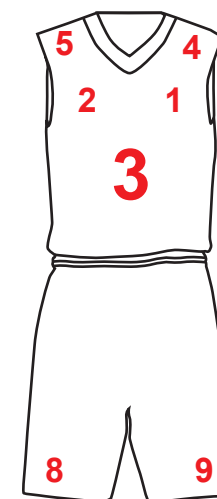

NUANCIER DE BASE AVEC EFFET CHINÉ

CHOIX Cochez la ou les cases

Col rond

Col V

Coupe féminine Dos nageur

CHOIX DE LA POLICE des NUMÉROS

Cochez la police souhaitée

FACE

DOS

FACE

DOS

LOGO 1 ou N° :

LOGO 2 ou N° :

LOGO 3 :

LOGO 4 :

LOGO 5 :