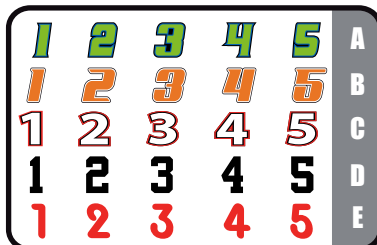

Prix Maillot	€	Prix Short	€	Prix PACK	€
---------------------	---	-------------------	---	------------------	---

A VOUS DE JOUER

CHOIX DES COULEURS

Entourez les couleurs souhaitées

NUANCIER DE BASE CLASSIQUE

NUANCIER DE BASE AVEC EFFET CHINÉ

CHOIX Cochez la ou les cases

Col rond

Col V

Coupe féminine Dos nageur

CHOIX DE LA POLICE des NUMÉROS

Cochez la police souhaitée

FACE

DOS

FACE

DOS

LOGO 1 ou N° :

LOGO 2 ou N° :

LOGO 3 :

LOGO 4 :

LOGO 5 :