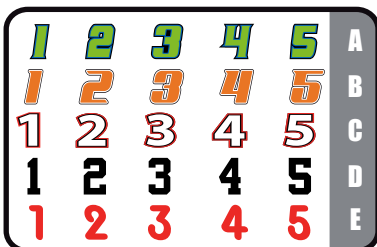

A VOUS DE JOUER

CHOIX DES COULEURS

Entourez les couleurs souhaitées

NUANCIER DE BASE CLASSIQUE

NUANCIER DE BASE AVEC EFFET CHINÉ

CHOIX

Cochez la ou les cases

Col rond

Coupe féminine

Col V

Col spécial

CHOIX DE LA POLICE des NUMÉROS

Cochez la police souhaitée

FACE

DOS

FACE

DOS

LOGO 1 :

LOGO 2 ou N° :

LOGO 3 :

LOGO 4 :

LOGO 5 :

LOGO 6 :

LOGO 7 :